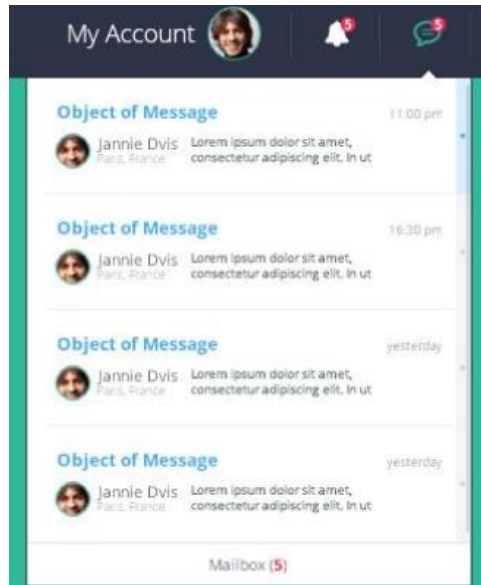

ou dans un avion (les vols du monde entier) en cliquant sur le

Seats Map
European companies >

Vos alertes & notifications

Indique les derniers messages.

Vous pourriez aussi accéder à votre mail box : l'historique de tous vos messages par trajet.

Indique que vous avez des notifications concernant vos trajets que vous y participe.

NB : un mail sera envoyé pour chaque nouvelle notification.

Votre compte & liste de vos futurs trajets

En cliquant sur votre photo de profil ou votre nom d'utilisateur , en haut de la page, vous accéderez à votre profil et la liste des trajets que vous y participe :