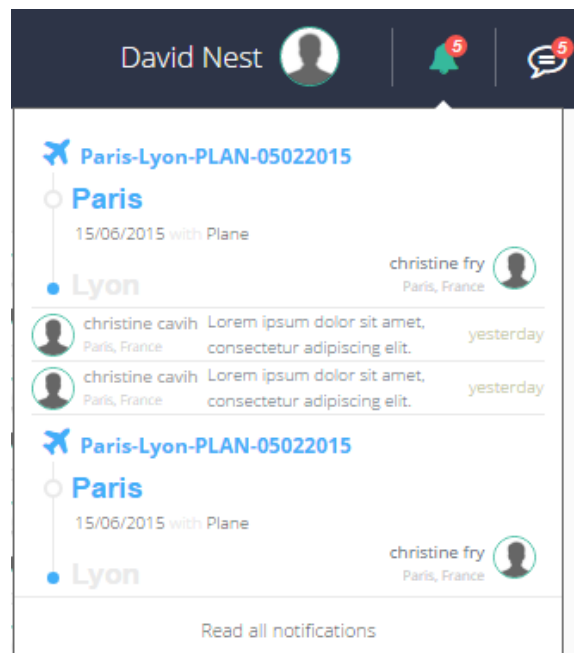

Reserved Seat :  **361 Seat**

Place No. :

Seats Map
European companies >

Jannie Dvis
 Paris, France
 TRAVEL INTEREST :
 Business
 JOB :
 Manager

 A1 	 B1 	 C1 	 D1 
 A2 	 B2 	 C2 	 D2 
 A3 	 B3 	 C3 	 D3 
 A4 	 B4 	 C4 	 D4 
 A5 	 B5 	 C5 	 D5 

- Vous pourriez discuter avec l'occupant d'un siège...
- Vous pourriez chercher le siège qui vous intéresse...
- **L'ordre des sièges ne correspond pas à l'emplacement réel.**
- Vous pouvez savoir l'emplacement d'un siège dans un train (compagnie européenne)

ou dans un avion (les vols du monde entier) en cliquant sur le

Seats Map
European companies >

Vos alertes & notifications

Indique les derniers messages.

Vous pourriez aussi accéder à votre mail box : l'historique de tous vos messages par trajet.

Indique que vous avez des notifications concernant vos trajets que vous y participe.

NB : un mail sera envoyé pour chaque nouvelle notification.

Votre compte & liste de vos futurs trajets

En cliquant sur votre photo de profil ou votre nom d'utilisateur , en haut de la page, vous accéderez à votre profil et la liste des trajets que vous y participe :